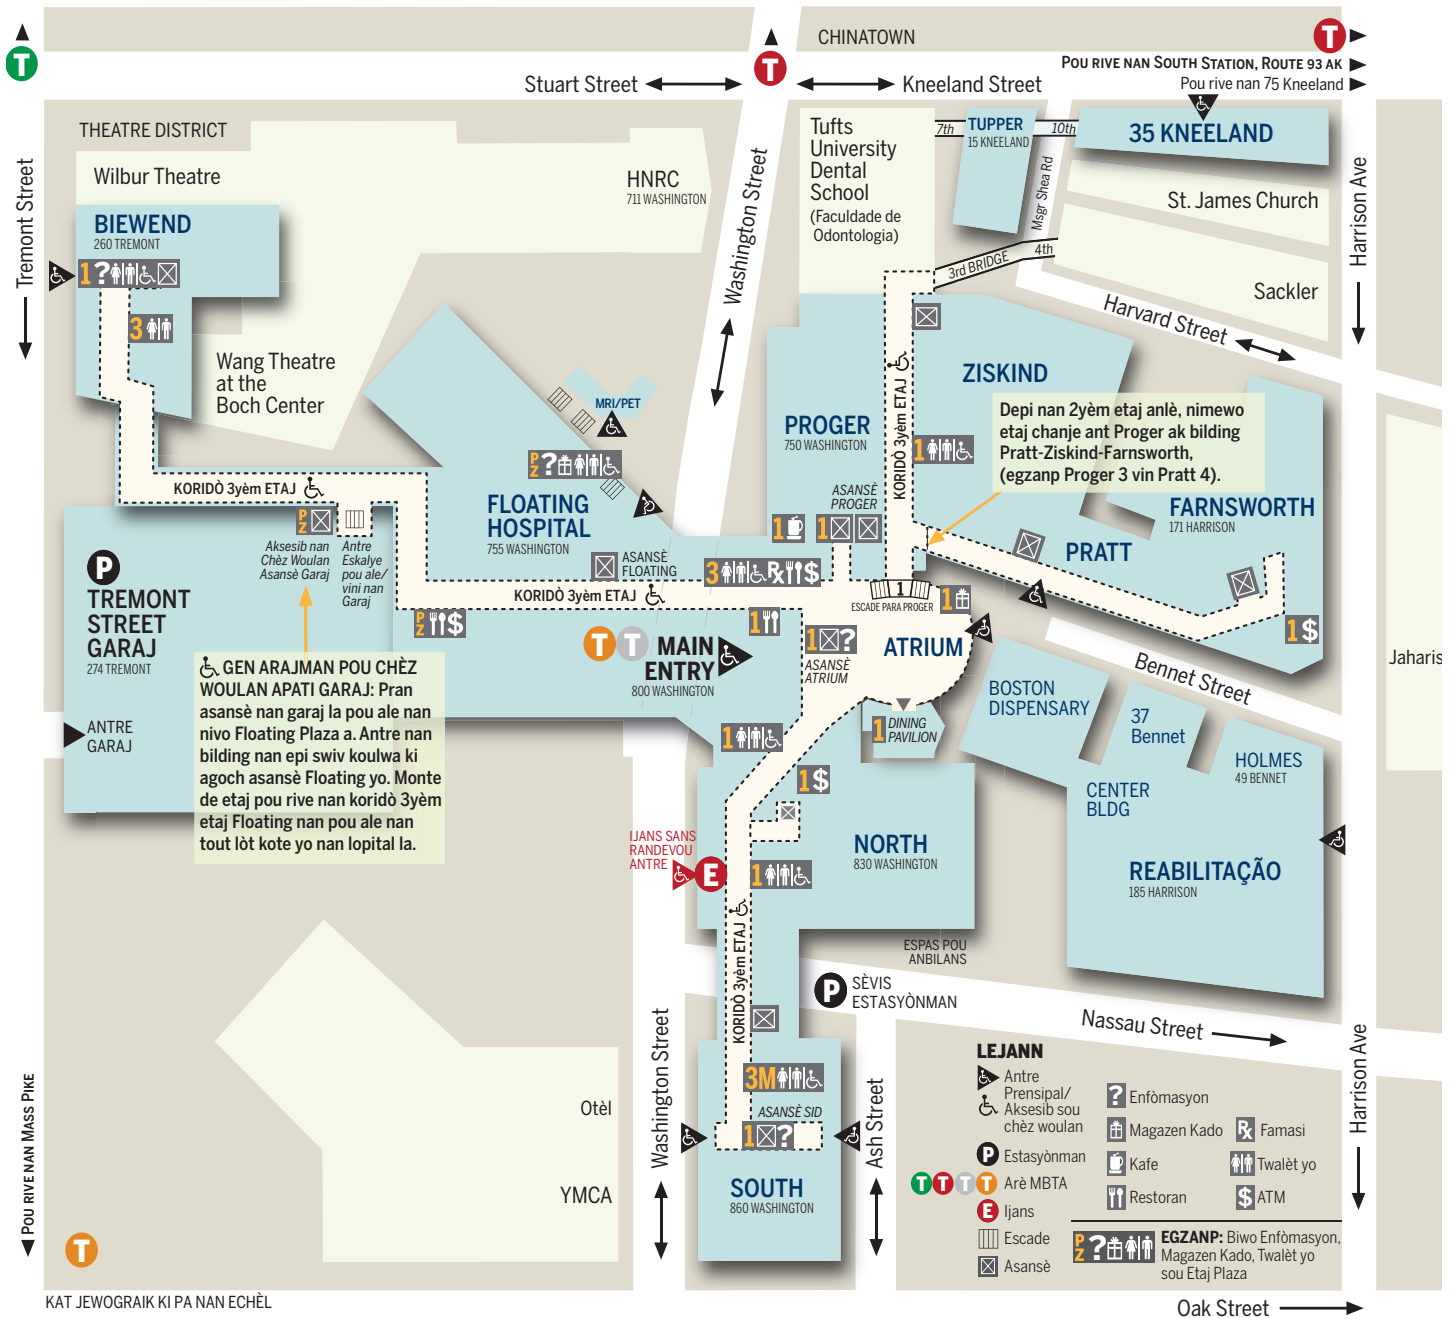

Pakin Valè

Gen yon Sèvis Valè pou Pasyan ki disponib ant Bilding Nò ak Sid Sant Medikal la, sou Washington Street, lendi jiska vandredi ant 5:45 am ak 6 pm. Pou jwenn plis enfòmasyon rele 617-636-8970.

Konektè Koridò Twazyèm Etaj: Li pi fasil pou ale nan anpil kote nan lopital la si w itilize koridò twazyèm etaj la, ki konekte tout bilding nou yo. Apati garaj la, pran eskalye pou ale nan 3yèm etaj la, oswa pou wout aksesib, pran asansè nan garaj la pou ale nan premye nivo a (Ground). Antre nan bilding nan epi swiv koulwa ki agoch asansè Floating Hospital yo. Monte de etaj pou rive nan 3yèm etaj Floating nan.

Pakin garaj

Gen pakin disponib nan garaj Sant Medikal la nan 274 Tremont Street, yon blòk pi lwen avèk Wang Theatre nan Boch Center. Tout pasyan ki gen yon randevou pral jwenn aranjman.

Nou gen kounye a yon nouvo sistèm sigalizasyon dijital ki montre ki kantite espas ki vid ak kikote yo ye, ankontan espas pou moun ki gen andikap.

Yon **limyè vèt** sou chak espas vid bay chofè yo yon sigal anplis pou jwenn yon espas vid byen vit. Espas ki rezève pou moun ki gen siy otokolan andikape gen yon **limyè ble** alaplans yon limyè vèt.

Pousantaj Espas Pou Tikè Espas pou ka valide pou to pakin redwi.

Pasyan/Vizitè To
Gratis jiska 30 minit
30 men-2.5 èdtan. $8.00
2.5-4.5 èdtan. $10.00
4.5-5.5 èdtan. $11.00
5.5-6.5 èdtan. $12.00
6.5-7.5 èdtan. $16.00
7.5-24 èdtan. $20.00
6.5-7.5 èdtan. $16.00
Chak jou max. $20.00
Objè tikè $ 20.00/jou