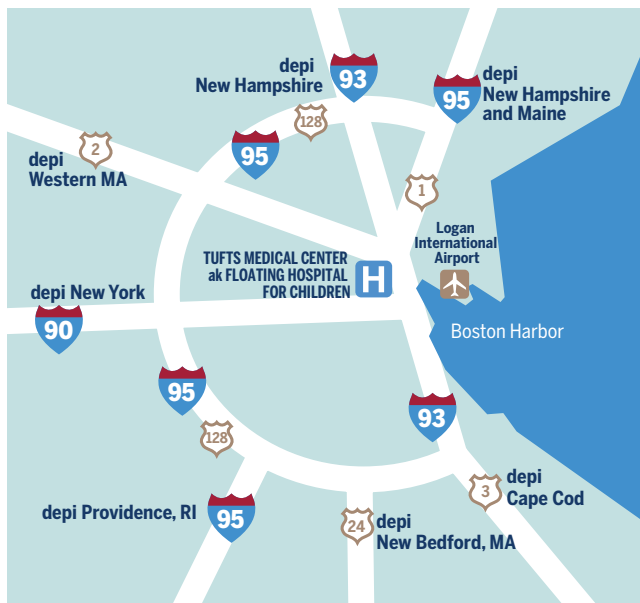

FASON POU JWENN NOU: NAN MACHIN

Tufts Medical Center

Floating Hospital
for Children
at **Tufts** Medical Center

Tufts Medical Center fasil pou jwenn aksè ladan nan vwati si w ap sòti nan Massachusetts Turnpike (Route 90), Central Artery ak Southeast Expressway (Route 93). Lopital yo nan anba-lavil Boston — nan Chinatown ak Theater District — epi sou yon distans pou mache nan Boston Common, Downtown Crossing, ak anpil otèl ak restoran.

Antre prensipal pou pasyan ak vizitè nan Tufts Medical Center se 800 Washington Street, Boston, MA 02111. Floating Hospital for Children nan 735 Washington Street. Sèvis ijans pou adilt ak pasyan timoun nan Blding Nò, 830 Washington Street.

Gen eksplikasyon disponib nan telefòn pou bay ki wout pou w fè si w rele 617-636-5000, ekstansyon 5 oswa si w ale nan www.tuftsmedicalcenter.org/directions.