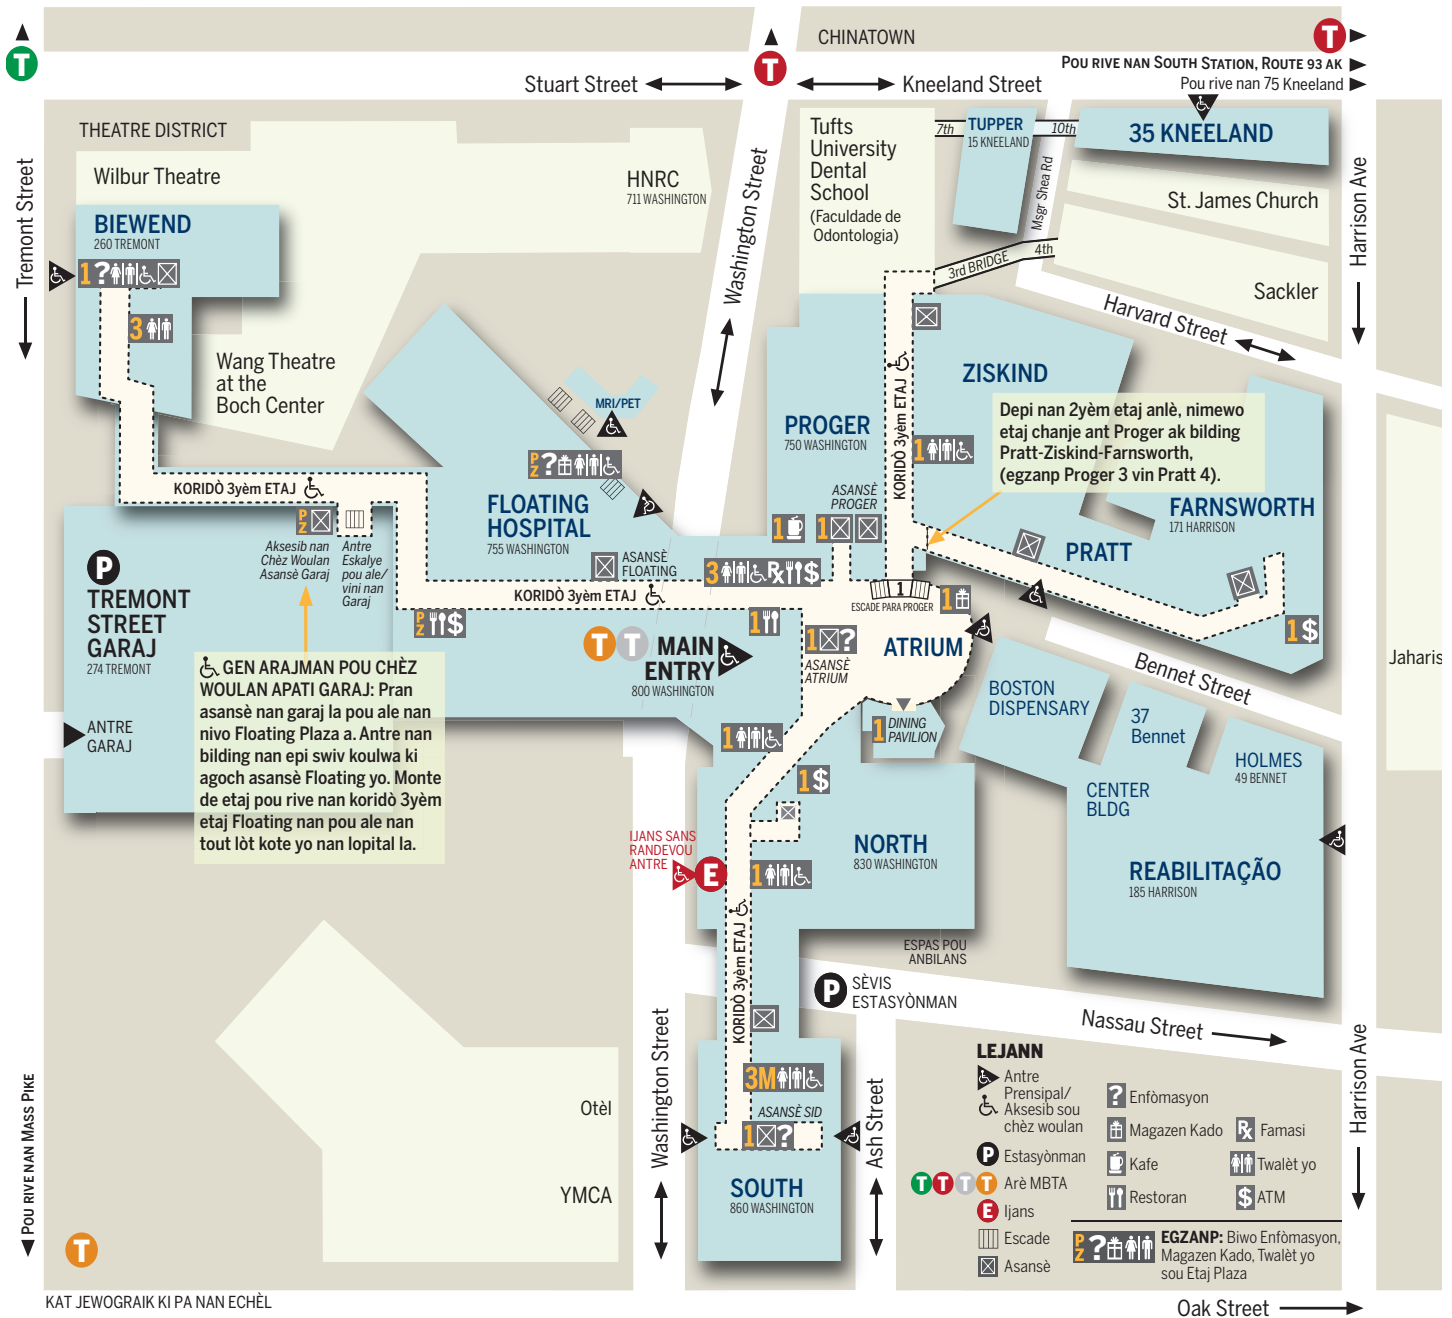

KAT JEWOGRAIK KI PA NAN ECHÈL

Pakin Valè

Gen yon Sèvis Valè pou Pasyan ki disponib ant Bilding Nò ak Sid Sant Medikal la, sou Washington Street, lendi jiska vandredi ant 5:45 am ak 6 pm. Pou jwenn plis enfòmasyon rele 617-636-8970.

Konektè Koridò Twazyèm Etaj: Li pi fasil pou ale nan anpil kote nan lopital la si w itilize koridò twazyèm etaj la, ki konekte tout bilding nou yo. Apati garaj la, pran eskalye pou ale nan 3yèm etaj la, oswa pou wout aksesib, pran asansè nan garaj la pou ale nan premye nivo a (Ground). Antre nan bilding nan epi swiv koulwa ki agoch asansè Floating Hospital yo. Monte de etaj pou rive nan 3yèm etaj Floating nan.

Pakin garaj

Gen pakin disponib nan garaj Sant Medikal la nan 274 Tremont Street, yon blòk pi lwen avèk Wang Theatre nan Boch Center. Tout pasyan ki gen yon randevou pral jwenn aranjman.

Nou gen kounye a yon nouvo sistèm sigalizasyon dijital ki montre ki kantite espas ki vid ak kikote yo ye, ankontan espas pou moun ki gen andikap.

Yon **limyè vèt** sou chak espas vid bay chofè yo yon sigal anplis pou jwenn yon espas vid byen vit. Espas ki rezève pou moun ki gen siy otokolan andikape gen yon **limyè ble** alaplans yon limyè vèt.

Pousantaj Espas Pou Tikè Espas pou ka valide pou to pakin redwi.

Pasyan/Vizitè To
Gratis jiska 30 minit
30 men-2.5 èdtan. $8.00
2.5-4.5 èdtan. $10.00
4.5-5.5 èdtan. $11.00
5.5-6.5 èdtan. $12.00
6.5-7.5 èdtan. $16.00
7.5-24 èdtan. $20.00
6.5-7.5 èdtan. $16.00
Chak jou max. $20.00
Objè tikè $ 20.00/jou