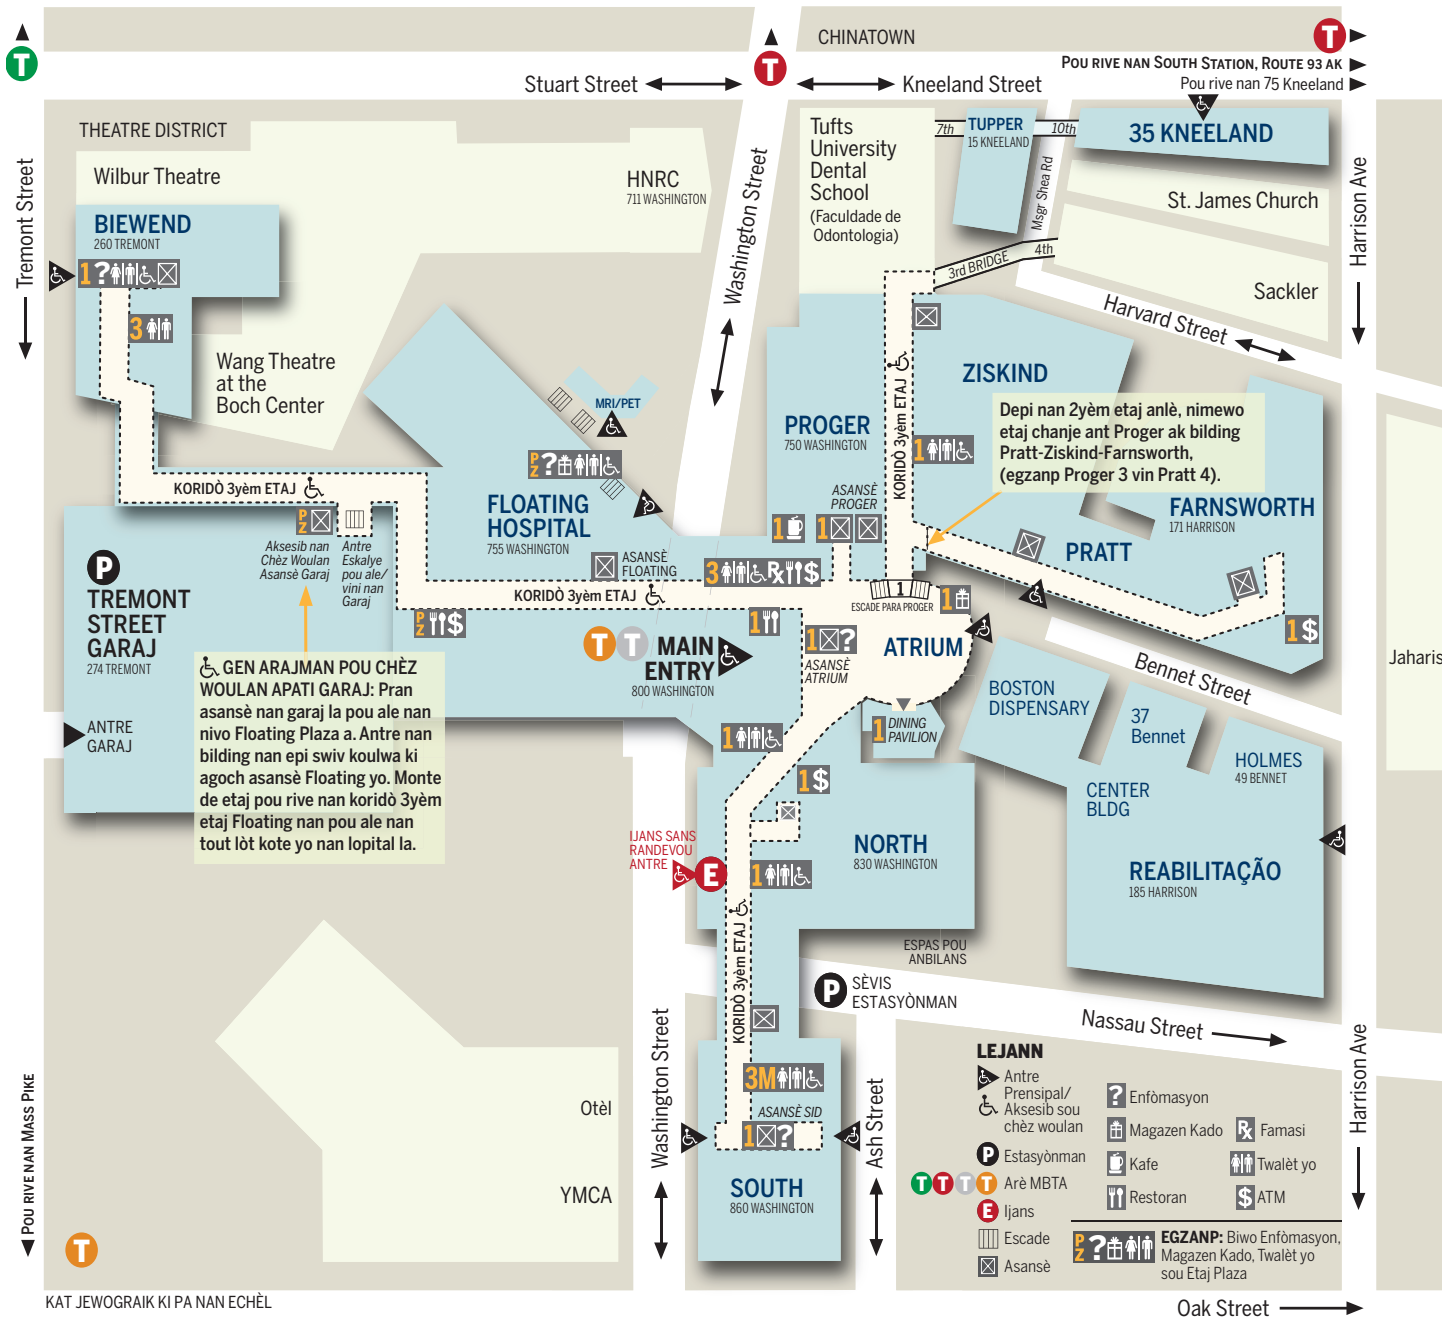

Pakin Valè

Gen yon Sèvis Valè pou Pasyan ki disponib ant Bilding Nò ak Sid Sant Medikal la, sou Washington Street, lendi jiska vandredi ant 5:45 am ak 6 pm. Pou jwenn plis enfòmasyon rele 617-636-8970.

Konekte Koridò Twazyèm Etaj:

Li pi fasil pou ale nan anpil kote nan lopital la si w itilize koridò twazyèm etaj la, ki konekte tout bilding nou yo. Apati garaj la, pran eskalye pou ale nan 3yèm etaj la, oswa pou wout aksesib, pran asansè nan garaj la pou ale nan premye nivo a (Ground). Antre nan bilding nan epi swiv koulwa ki agoch asansè Floating Hospital yo. Monte de etaj pou rive nan 3yèm etaj Floating nan.

Pakin garaj

Gen pakin disponib nan garaj Sant Medikal la nan 274 Tremont Street, yon blòk pi lwen avèk Wang Theatre nan Boch Center. Tout pasyan ki gen yon randevou pral jwenn aranjman.

Nou gen kounye a yon nouvo sistèm sigalizasyon dijital ki montre ki kantite espas ki vid ak kikote yo ye, ankontan espas pou moun ki gen andikap.

Yon **limyè vèt** sou chak espas vid bay chofè yo yon sigal apilis pou jwenn yon espas vid byen vit. Espas ki rezève pou moun ki gen siy otokolan andikape gen yon **limyè ble** alaplans yon limyè vèt.

Pousantaj Espas Pou Tikè
Espas pou ka valide pou to pakin redwi.

Pasyan/Vizitè To Gratis jiska 30 minit
30 men-2.5 èdtan. $9.00
2.5-5.5 èdtan. $11.00
5.5-6.5 èdtan. $12.00
6.5-7.5 èdtan. $16.00
7.5-24 èdtan. $21.00
Chak jou max. $21.00
Objè tikè $ 21.00/jou