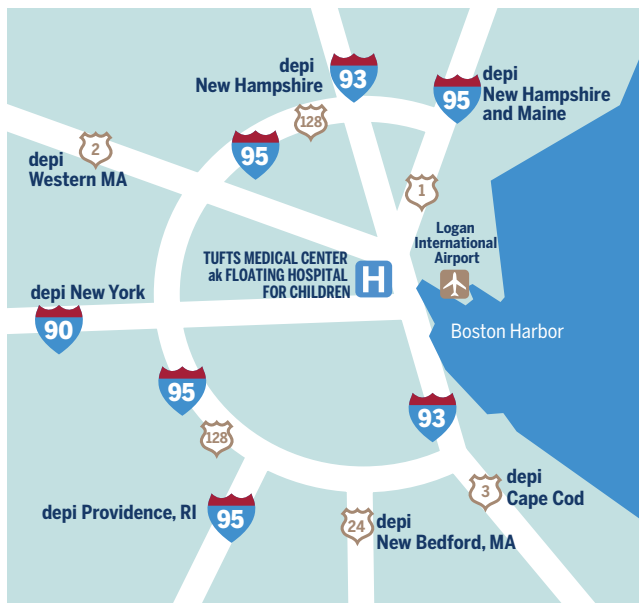

FASON POU JWENN NOU: NAN MACHIN

Tufts Medical Center fasil pou jwenn aksè ladan nan vwati si w ap sòti nan Massachusetts Turnpike (Route 90), Central Artery ak Southeast Expressway (Route 93). Lopital yo nan anba-lavil Boston — nan Chinatown ak Theater District — epi sou yon distans pou mache nan Boston Common, Downtown Crossing, ak anpil otèl ak restoran.

Antre prensipal pou pasyan ak vizitè nan Tufts Medical Center se 800 Washington Street, Boston, MA 02111. Floating Hospital for Children nan 735 Washington Street. Sèvis ijans pou adilt ak pasyan timoun nan Blding Nò, 830 Washington Street.

Gen eksplikasyon disponib nan telefòn pou bay ki wout pou w fè si w rele 617-636-5000, ekstansyon 5 oswa si w ale nan www.tuftsmedicalcenter.org/directions.